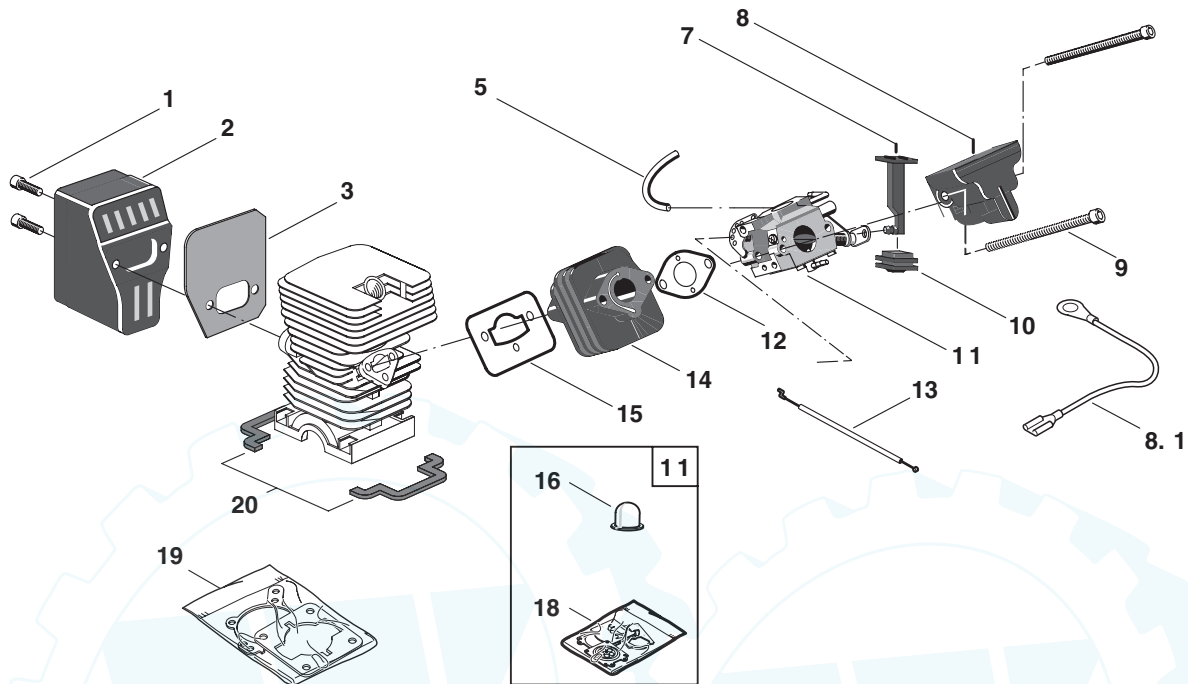

POS.	CODE	Q.TY	DESCRIZIONE	DESCRIPTION	DESCRIPTION	BESCHREIBUNG	REMARKS
11	3114190	1	GABBIA A RULLI	NEEDLE BEARING	CAGE À ROUEMENTS	WALZENKÄFIG	
12	4121208	1	CAMPANA FRIZIONE	SPROCKET	CLOCHE FRICTION	KUPPLUNGSGLOCKE	
13	3612620	1	ROSETTA	WASHER	RONDELLE	SCHEIBE	
14	12000955/0	1	FERMO	CIRCLIP	BUTÉE	SPERRUNG	
15	3356050	2	ANELLO FERMO SPI- NOTTO	CIRCLIP	ANNEAU BUTÉE POIN- TEAU	SPERRRING ZAPFEN	
18	3158260	1	SPINOTTO PISTONE	PISTON PIN	POINTEAU PISTON	KOLBENBOLZEN	
19	3116100	1	ASTUCCIO RULLI	NEEDLE BEARING	ROULEMENT À AIGUIL- LES	WALZENROHR	
20	2135030	4	VITE	SCREW	VIS	SCHRAUBE	
21	2330020	4	ROSETTA	WASHER	RONDELLE	SCHEIBE	
22	3123220	1	FASCIA ELASTICA D.39	PISTON RING	COLLIER ÉLASTIQUE	KOLBENRING	
23	8541360/1	1	ASS. PISTONE Ø 39 (INCL. 15,18,22)	PISTON ASSY (INCL. 15,18,22)	ENS.PISTON Ø 39	SET KOLBEN	
24	8541370/1	1	ASS. CILINDRO - PISTO- NE Ø 39	CYLINDER PISTOR ASSY	ENS.CYLINDRE-PISTON	SET ZYLINDER-KOLBEN	
25	3210024	1	CANDELA	SPARK PLUG	BOUGIE	ZÜNDKERZE	
26	3748880	1	CAPPUCCIO CANDELA	SPARK PLUG COVER	CAPUCHON BOUGIE	ZÜNDKERZENKLAPPE	
27	3657050	1	MOLLA ATTACCO CAN- DELA	SPRING	RESSORT FIXATION BOUGIE	ZÜNDKERZENFEDER	
28	3721530	1	PROTEZIONE	PROTECTION	PROTECTION	SCHUTZ	
29	3210970	1	INTERRUTTORE STOP	SWITCH	INTERRUPTEUR D'ARRÊT	STOP-SCHALTER	
32	3211380	1	CAVO MASSA	EARTH CABLE	CÂBLE MASSE	ERDUNGSKABEL	
33	3211350/1	1	BOBINA ELETTRONICA	ELECTRONIC COIL	BOBINE ÉLECTRONIQUE	ELEKTRONIKSPULE	
34	3654480	1	MOLLA MASSA	SPRING	RESSORT MASSE	FEDER	
35	2321150	2	ROSETTA	WASHER	RONDELLE	SCHEIBE	
36	2123140	2	VITE	SCREW	VIS	SCHRAUBE	
37	2123020	1	VITE	SCREW	VIS	SCHRAUBE	
36	23200001/0	1	PIASTRINA	PLATE	PLAQUE	PLATTE	
37	23878010/0	1	VITE	SCREW	VIS	SCHRAUBE	