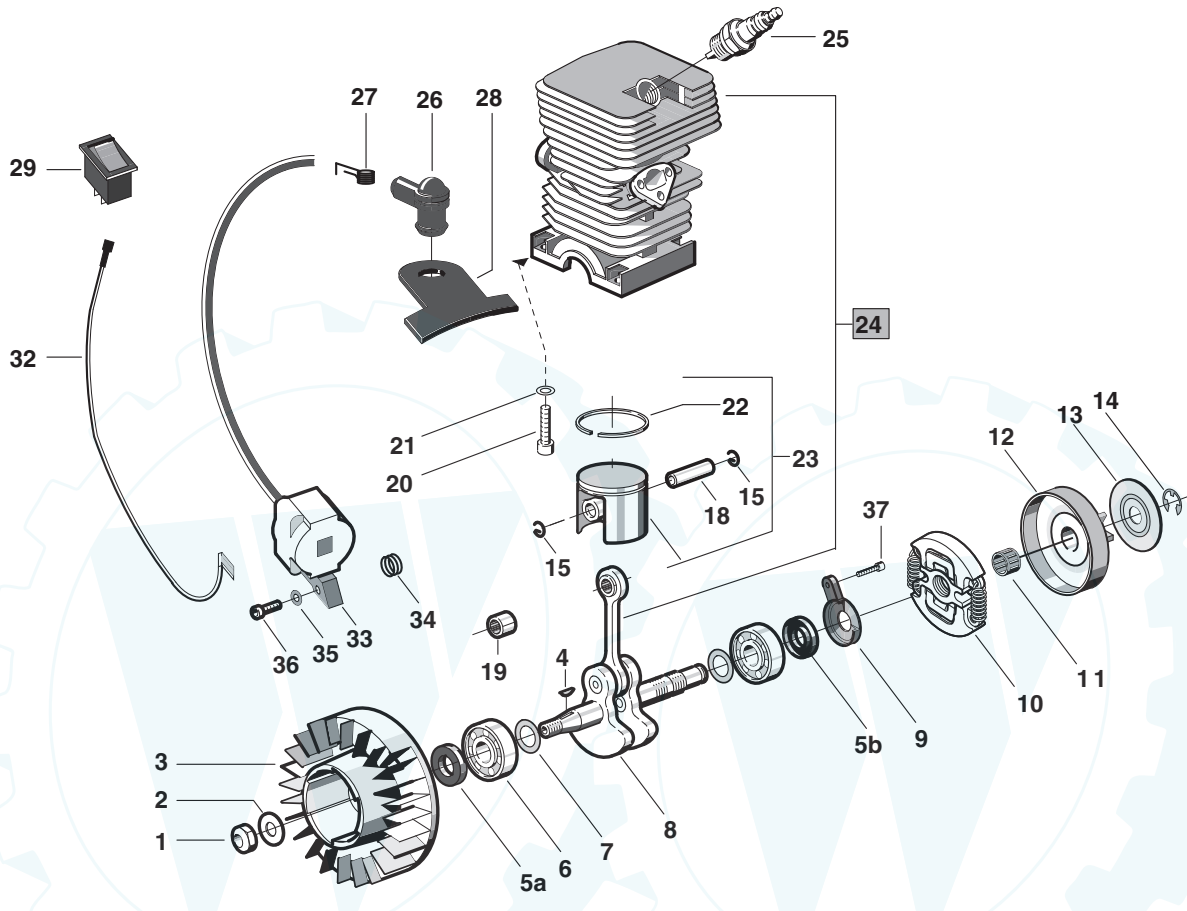

POS.	CODE	Q.TY	DESCRIZIONE	DESCRIPTION	DESCRIPTION	BESCHREIBUNG	REMARKS
1	2432050	1	DADO	NUT	ECROU	MUTTER	
2	2312080	1	ROSETTA	WASHER	RONDELLE	SCHEIBE	
3	4541210/1	1	VOLANO MAGNETE	FLYWHEEL	VOLANT AIMANT	SCHWUNGRAD MAGNET	
4	3151010	1	LINGUETTA VOLANO	FLYWHEEL KEY	LANGUETTE VOLANT	LASCHE SCHWUNGRAD	
5a	3121071	1	ANELLO DI TENUTA LATO VOLANO	SEAL RING	ANNEAU TENUE CÔTÉ VOLANT	DICHTRING SCHWUNGRAD	
5b	3121072	1	ANELLO DI TENUTA LATO FRIZIONE	SEAL RING	ANNEAU TENUE CÔTÉ FRICTION	DICHTRING KUPPLUNG	
6	3112030	2	CUSCINETTO BANCO	BALL BEARING	ROULEMENT BANC	LAGER	
7	3614480	2	RASAMENTO ALBERO MOTORE	WASHER	RONDELLE ARBRE MOTEUR	PASSSCH. WELLE MOTOR	
8	4251960/1	1	ASS.ALBERO MOTORE (INC.19)	CRANKSHAFT (+19)	ARBRE MOTEUR (+19)	SET MOTORWELLE(+19)	
9	3750311	1	COPERCHIO PARAPOLVERE	CASE	COUVERCLE PARE-POUSSIÈRES	STAUBSCHUTZABD.	
10	4252200/1	1	ASS.FRIZIONE	CLUTCH ASSY	FRICTION	SET KUPPLUNG	
10	3750140	1	GUIDA AGGANCI AVVIAMENTO	STARTER HOOK GUIDE	GUIDES CROCHETS DÉMARRAGE	KLEMMENFÜHRUNG STARTER	