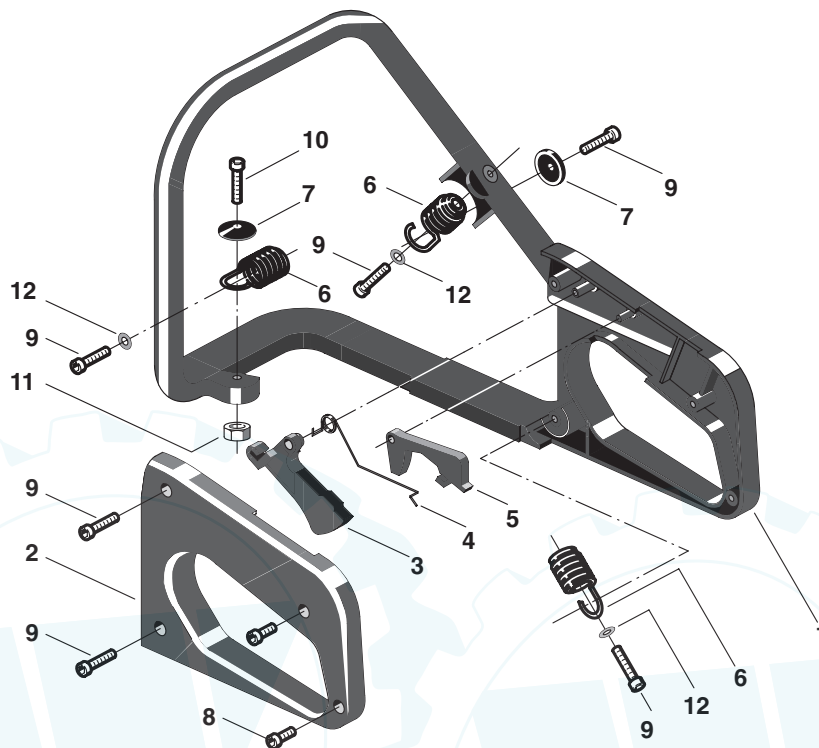

POS.	CODE	Q.TY	DESCRIZIONE	DESCRIPTION	DESCRIPTION	BESCHREIBUNG	REMARKS
1	4563147	1	IMPUGNATURA-CORRI-MANO	HANDLE	POIGNÉE - MAIN-COURANTE	GRIF-FHANDLAUF	
2	4563157	1	COPERCHIO IMPUGNATURA	HANDLE COVER	COUVERCLE POIGNÉE	DECKEL GRIFF	
3	3743587	1	LEVA ACCELERATORE PER CAVO	THROTTLE LEVER FOR CABLE	LEVIER ACCÉL. POUR CÂBLE	GASHEBEL F. KABEL	
4	3654440/1	1	MOLLA LEVA ACC./SICUREZZA	SPRING	RESSORT MAN. ACC./SÉCUR.	FEDER	
5	3743597	1	LEVA SICUREZZA	SAFETY LEVER	LEVIER SÉCURITÉ	SICHERHEITSHABEL	
6	3654400	3	MOLLA ANTIVIBRANTE MS	SPRING	RESSORT ANTIVIBRATIONS MS	FEDER SCHWINGUNGSD.	
7	3614800	2	ROSETTA	WASHER	RONDELLE	SCHEIBE	
8	2123100	3	VITE	SCREW	VIS	SCHRAUBE	
9	2123031	6	VITE	SCREW	VIS	SCHRAUBE	
10	2135040	1	VITE	SCREW	VIS	SCHRAUBE	
11	2432040	1	DADO	NUT	ECROU	MUTTER	
12	2312090	3	ROSETTA	WASHER	RONDELLE	SCHEIBE