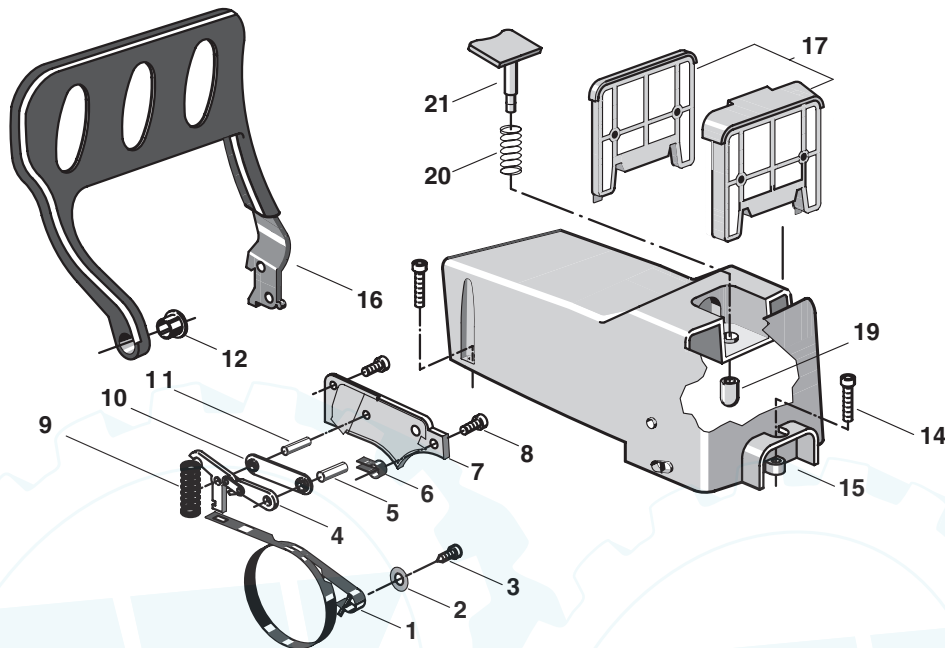

POS.	CODE	Q.TY	DESCRIZIONE	DESCRIPTION	DESCRIPTION	BESCHREIBUNG	REMARKS
1	3614740	1	NASTRO FRENO C/SPINA	BRAKE BAND	BANDE FREIN + AXE	BREMSBAND M. STIFT	
2	2312150	1	ROSETTA	WASHER	RONDELLE	SCHEIBE	
3	2123060	1	VITE	SCREW	VIS	SCHRAUBE	
4	4252310	1	ASS. LEVE FRENO CATENA C/MAGLIE	CHAIN BRAKE LEVER	LEVIER FREIN CHAÎNE MAILLONS	BREMSHEBEL KETTE	
5	3180500	1	RULLINO D.5X19,8	NEEDLE	ROULEAU D.5X19,8 DIN 5402	WALZE	
6	3614780	1	FERMO	CIRCLIP	BUTÉE	SPERRUNG	
7	3750117	1	COPERCHIO FRENO GRIGIO	GREY COVER	COUVERCLE FREIN	BREMSDECKEL	
8	2123100	2	VITE	SCREW	VIS	SCHRAUBE	
9	3654420	1	MOLLA FRENO CATENA	SPRING	RESSORT FREIN CHAÎNE	FEDER KETTENBREMSE	
10	3614490	1	LAMIERINO FRENO	PLATE	PLAQUE FREIN	BLECH BREMSE	
11	3180510	1	RULLINO D.6X21,8 DIN 5402	NEEDLE	ROULEAU D.6X21,8 DIN 5402	WALZE	
12	3614330	1	BOCCOLA X PARAMANO LATO SX	HAND GUARD BUSHING	DOUILLE PROT.-MAIN GAUCHE	BÜCHSE HANDSCH. LINKS	
14	2123030	3	VITE	SCREW	VIS	SCHRAUBE	
15	4252350	1	ASS. COPRICILINDRO GIALLO	CYLINDER COVER YELLOW	COUVRE-CYLINDRE JAUNE	ZYLINDERABD. GELB	
-	4252353	1	ASS. COPRICILINDRO ROSSO	CYLINDER COVER RED	COUVRE-CYLINDRE ROUGE	ZYLINDERABD. ROT	
-	4563165	1	ASS. COPRICILINDRO ARANCIONE	CYLINDER COVER ORANGE	COUVRE-CYLINDRE ORANGE	ZYLINDERABD. ORANGE	
16	4563267	1	PARAMANO C/INSERTO	HAND GUARD	PROTÈGE-MAIN + INSERT	HANDSCHUTZ M. EINSATZ	
17	8781530	1	FILTRO ARIA	AIR FILTER	FILTRE À AIR	LUFTFILTER	
19	3750227	1	TAPPO PULSANTE PRIMER	AIR PURGE CAP BUTTON	BOUCHON BOUTON AIR PURGE	DECKEL KNOPF AIR PURGE	
20	3654430	1	MOLLA PULSANTE PRIMER	SPRING	RESSORT	FEDER KETTENBREMSE	
21	3750217	1	PRIMER	AIR PURGE PUMP	ÉLÉMENT POMPANT AIR PURGE	PUMPE AIR PURGE