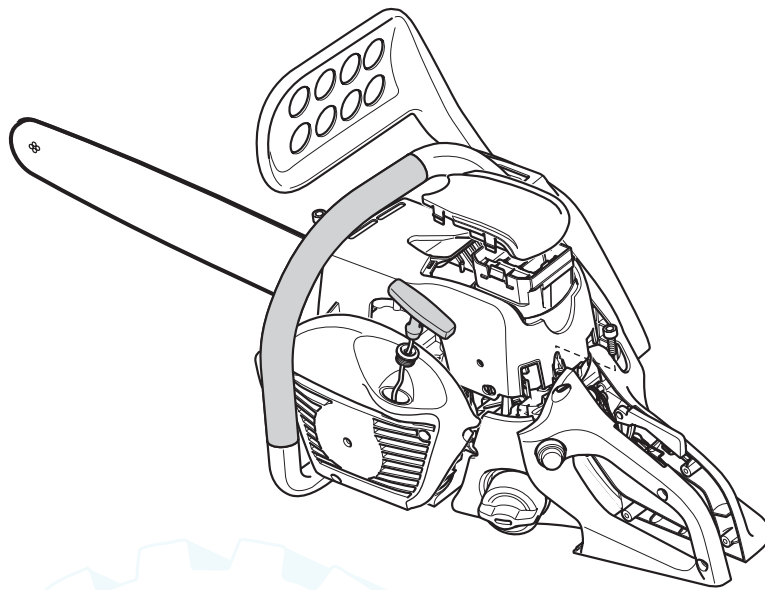

USARE SOLO RICAMBI ORIGINALI!!

USE ONLY GENUINE SPARE PARTS!

UTILISER DES PIÈCES DE RECHANGE D'ORIGINE!

NUR ORIGINALERSATZTEILE VERWENDEN!