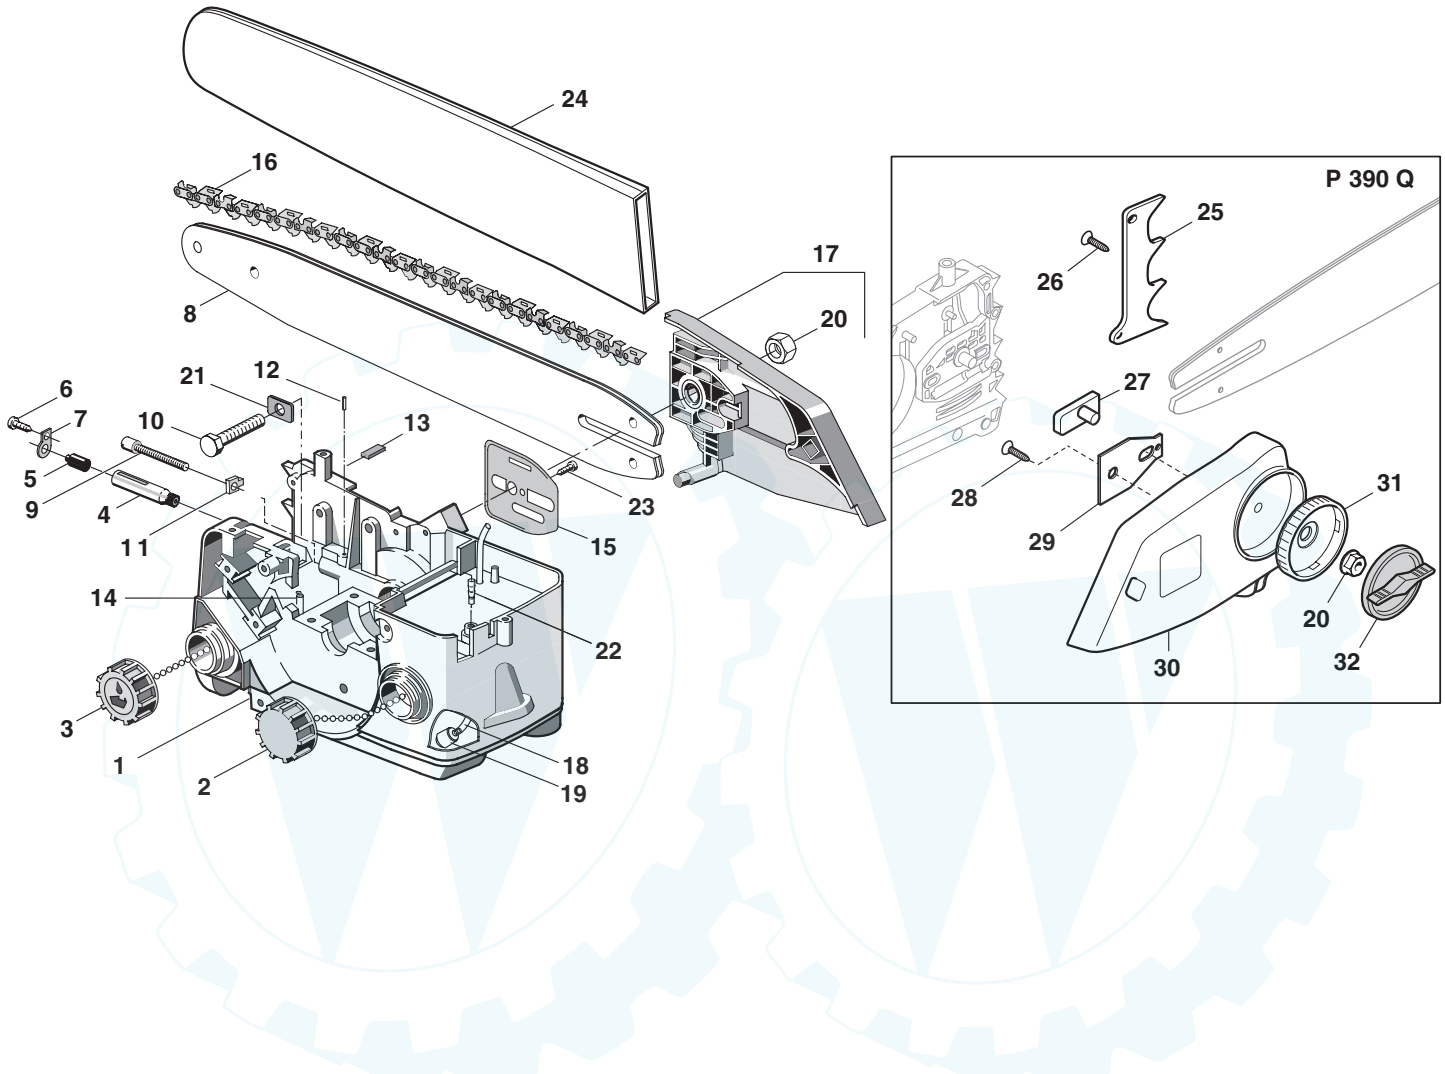

POS.	CODE	Q.TY	DESCRIZIONE	DESCRIPTION	DESCRIPTION	BESCHREIBUNG	REMARKS
1	83057002/0	1	ASS. CARTER MOT. GRIG CRANKCASE GREY ASSY IO(IN.10-12-13-14-15-18-19-21-22)	CARTER MOTEUR	CARTER MOTEUR	MOTORABDECKUNG	
2	4252010	1	TAPPO MIX	CAP FUEL TANK	BOUCHON MÉLANGE	DECKEL TREIBSTOFF-TANK	
3	4252010	1	TAPPO OLIO	CAP OIL TANK	BOUCHON D'HUILE	ÖLDECKEL	
4	4252220	1	ASS. POMPA OLIO	OIL PUMP	POMPE À HUILE	SATZ ÖLPUMPE	
5	3744790	1	GOMMINO FERMO CORPO POMPA	SPACER	CAOUT. FIXATION CORPS POMPE	GUMMI PUMPENKÖRPER	
6	2123020	2	VITE	SCREW	VIS	SCHRAUBE	
7	3614810	1	LAMIERINO X GOMM. FERMO POMPA	RETAINER	PLAQUE CAOUT. CORPS POMPE	BLECH F. GUMMI	
8	23900110/0	1	BARRA GUIDA 14"	GUIDE BAR 14"	GUIDE-CHAÎNE 14"	KETTENSTEG 14"	14" 3/8" Mini .050" (1.3 mm)
-	23900111/0	1	BARRA GUIDA 16"	GUIDE BAR 16"	GUIDE-CHAÎNE 16"	KETTENSTEG 16"	16" 3/8" Mini .050" (1.3 mm)
9	2653470	1	VITE TENDICATENA	SCREW	VIS TENSION CHAÎNE	KETTENSANNSCHRAUBE	
10	23878001/0	1	VITE BARRA	SCREW	VIS GUIDE TE M8X35	SCHRAUBE STANGE