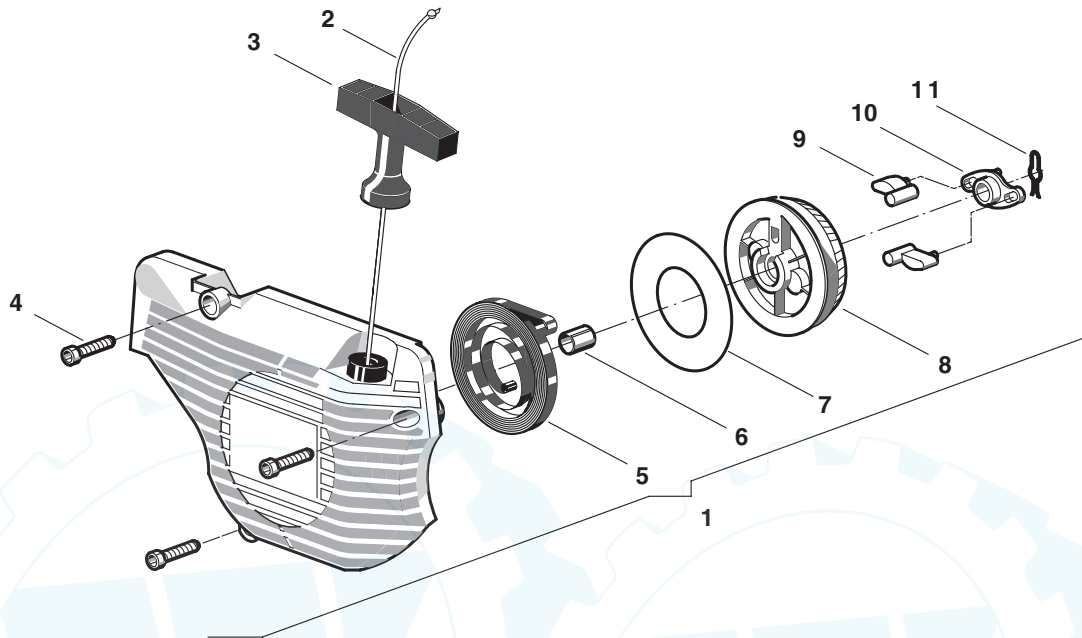

P

361

391

2008

231.0

1 / 1

POS.	CODE	Q.TY	DESCRIZIONE	DESCRIPTION	DESCRIPTION	BESCHREIBUNG	REMARKS
1	4252340	1	ASS. CARTER AVV. GIALLO (2÷11)	CARTER ASSY YELLOW	CARTER DÉMARRAGE JAUNE	STARTERHGEH. GELB	
-	4252343	1	ASS. CARTER AVV. ROSO (2÷11)	CARTER ASSY RED	CARTER DÉMARRAGE ROUGE	STARTERHGEH. ROT	
-	4252345	1	ASS. CARTER AVV. ARANCIONE (2÷11)	CARTER ASSY ORANGE	CARTER DÉMARRAGE ORANGE	STARTERHGEH. ORANGE	
2	3784030	1	FUNE AVVIAMENTO	STARTER CORD	CÂBLE DÉMARRAGE	SEIL STARTER	
3	3750067	1	IMPUGNATURA AVVIAMENTO	STARTER HANDLE	POIGNÉE DÉMARRAGE	GRIFF STARTER	
4	2123030	3	VITE	SCREW	VIS	SCHRAUBE	
5	4611480	1	MOLLA AVVIAMENTO	STARTER SPRING	RESSORT DÉMARRAGE	STARTERFEDER	
6	3623590	1	BOCCOLA	BUSHING	DOUILLE	BÜCHSE	
7	3723640	1	DISCO PER MOLLA AVVIAMENTO	DISC	DISQUE RESSORT DÉMARRAGE	SCHEIBE F. STARTERFEDER	
8	3750130	1	PULEGGIA AVVIAMENTO	STARTER PULLEY	POULIE DÉMARRAGE	RIEMENSCHLEIBE STARTER	
9	3750080	2	AGGANCI AVVIAMENTO	STARTER HOOK	CROCHETS DÉMARRAGE	KLEMMEN STARTER	
10	3750140	1	GUIDA AGGANCI AVVIAMENTO	STARTER HOOK GUIDE	GUIDES CROCHETS DÉMARRAGE	KLEMMENFÜHRUNG STARTER	
11	3657480	1	FERMO	RETAINER	BUTÉE	SPERRUNG